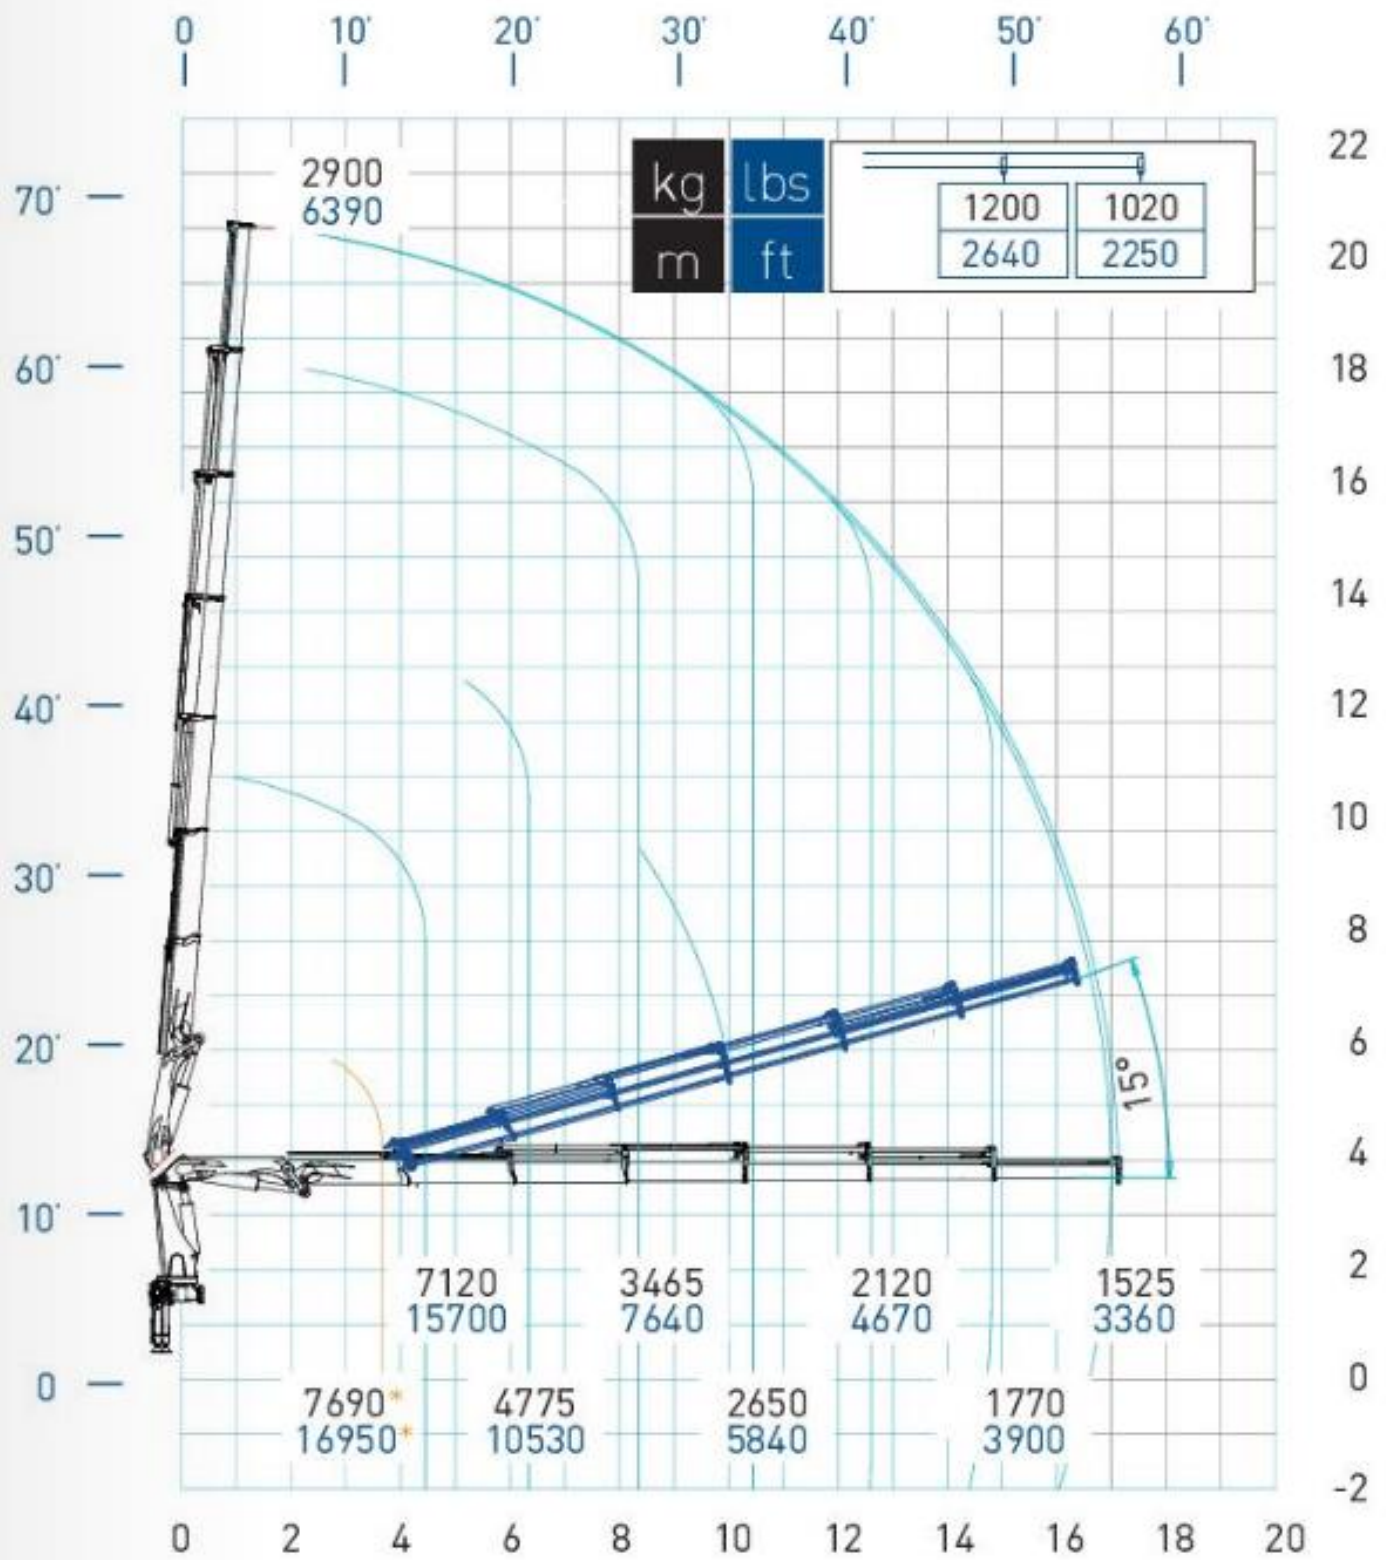

40526 SP

40526 SP + J6 14.20