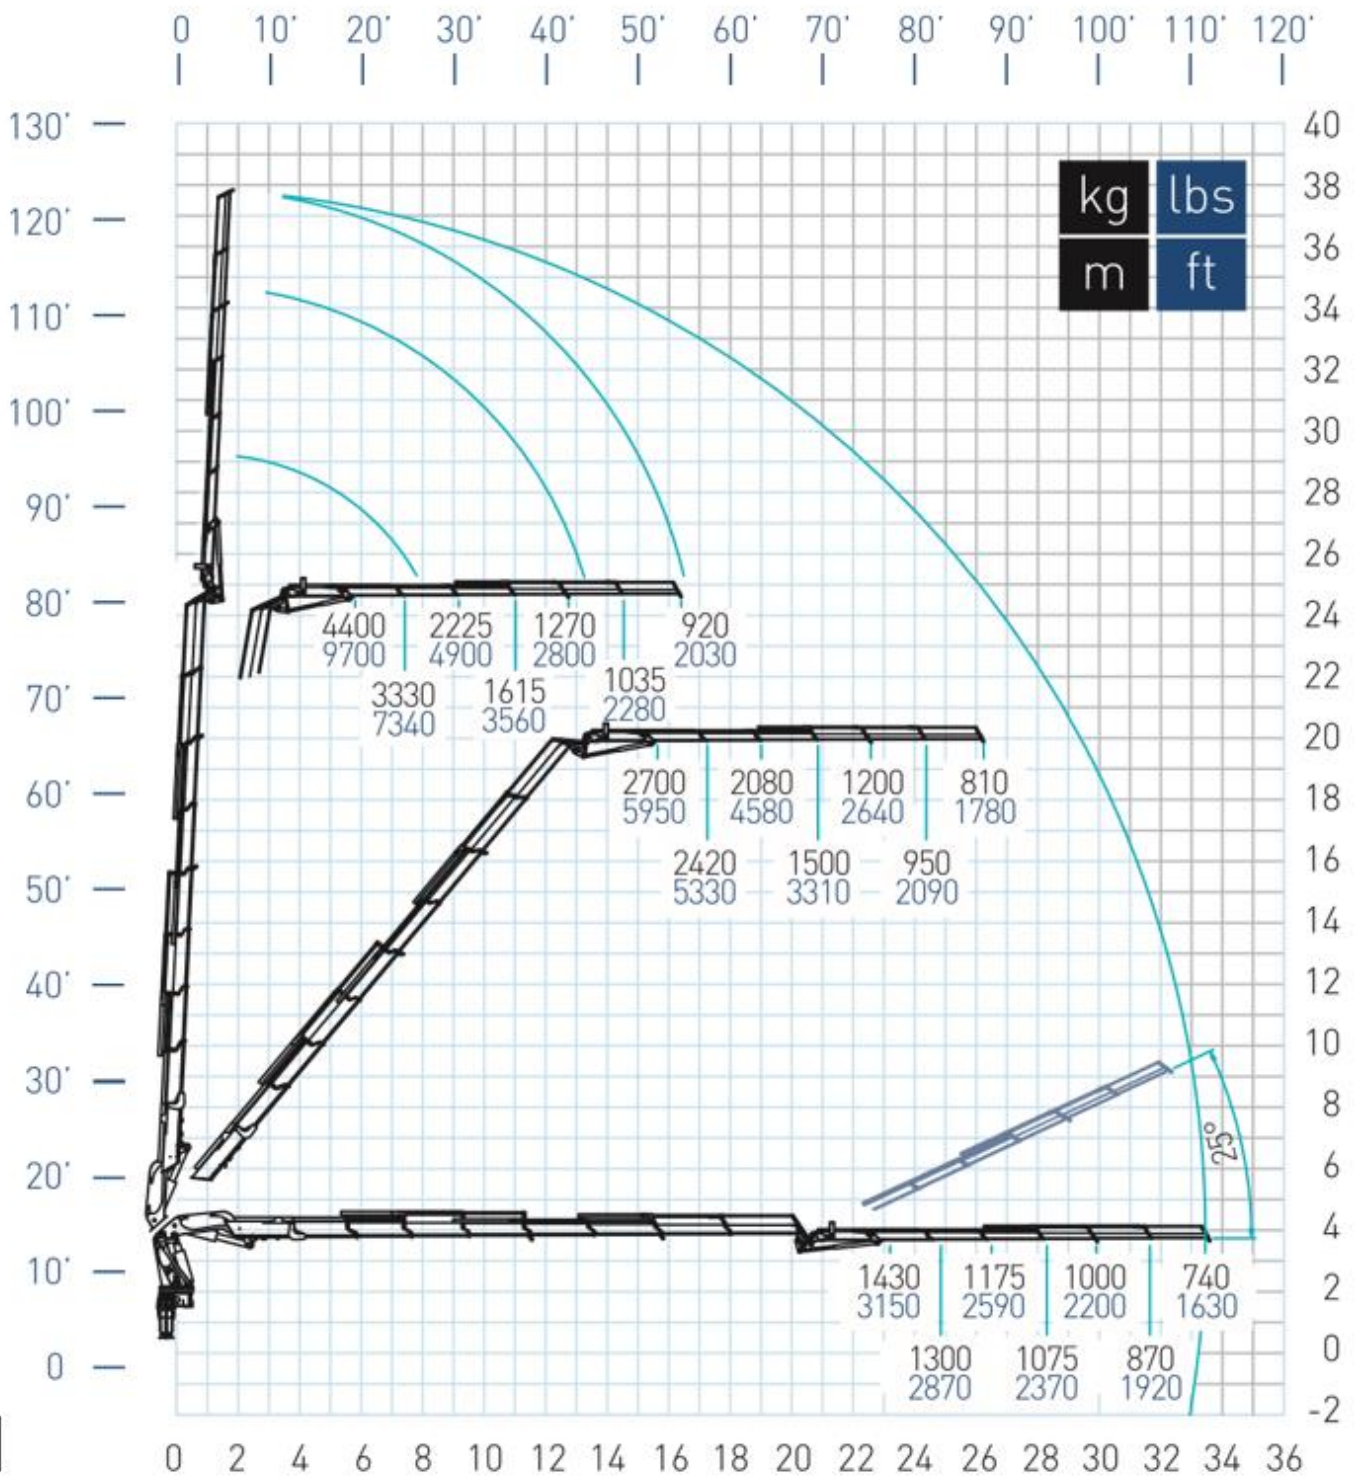

# 100028 SP + J1616.25

# 100028 SP